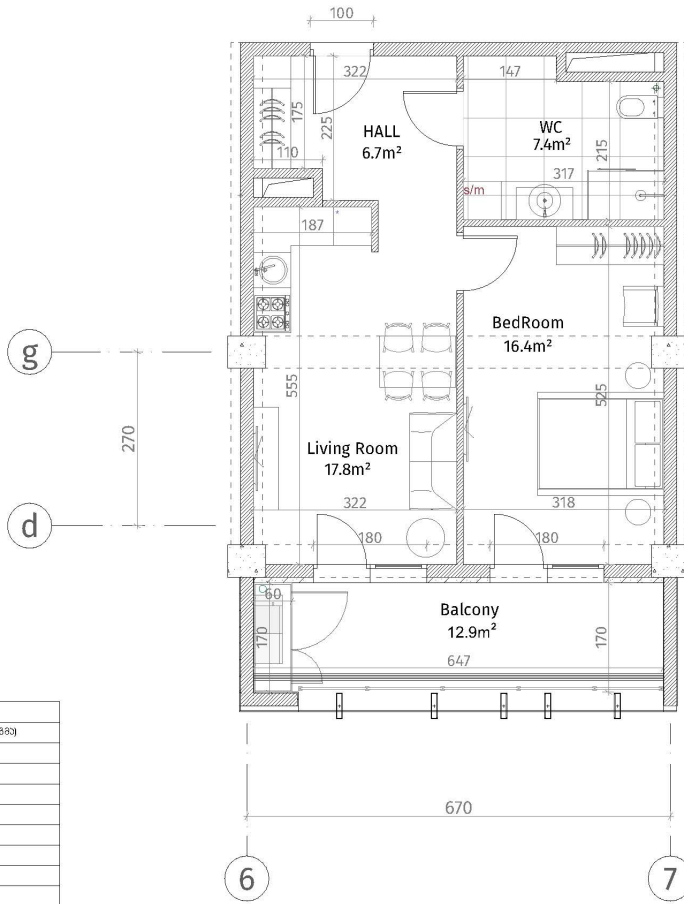

ისანი პარკი

ბლოკი D

სართული 30

ბინა #418
49.6+12.9=62.5

შენიშვნა	
	ჩინა-ბაიური (პლასტიკი, ცემენტის)
	ბლოკი პარკი (100-150-200 მმ)
	ბლოკი პარკი (250 მმ)
	ჩინა-ბაიური (500-500 მმ)
	პანჯარი პლასტიკისა
	თაბაჩინა-პლასტიკის ფილა
	ფორმირებული პანელი
შენიშვნა	
ბინის სიმაღლე: 2.85 მ.	
ბინის სიმაღლე: 2.55 მ.	