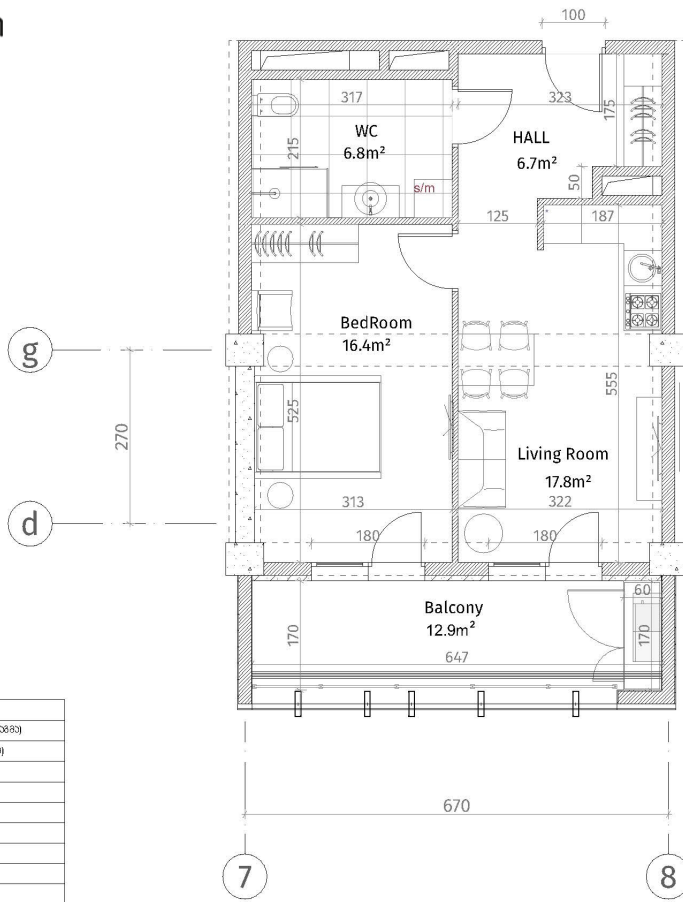

ისანი პარკი

ბლოკი D

სართული 30

ბინა #419

48.9+12.9=61.8

შენიშვნები	
	კონკრეტი (პლუსი, ციფრული)
	ბლოკი კვანძი (100-150-200 მმ)
	ბლოკი კვანძი (250 მმ)
	კვანძი (500-500 მმ)
	ფანჯარა
	თიანთი-ფანჯარა ფილა
	ფანჯარა-ფილა
შენიშვნები	
ბინის სიმაღლე: 2.85 მ.	
ბინის სიმაღლე: 2.55 მ.	