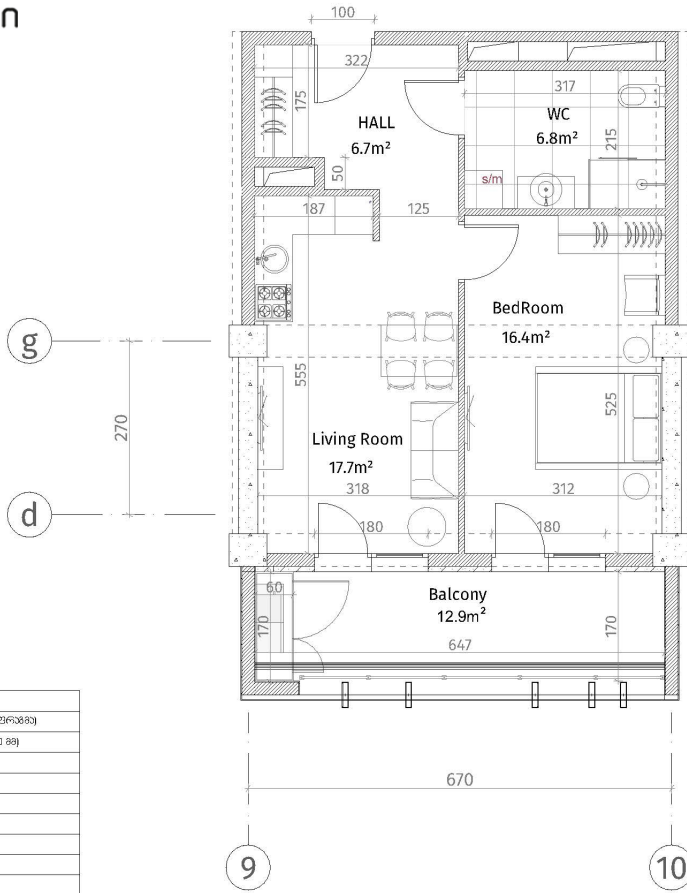

ისანი პარკი

ბლოკი D

სართული 30

ბინა #421
48.8+12.9=61.7

შენიშვნა	
	ჩინა-აპარატი (პლუმბა, ტექნიკა)
	ბალკონის პარკეტი (100-150-200 მმ)
	ბინის პარკეტი (250 მმ)
	ჩინა-აპარატი (500-500 მმ)
	ბინის პარკეტი
	ბინის პარკეტი
	ბინის პარკეტი
	ბინის პარკეტი
შენიშვნა	
ბინის პარკეტი: 2.85 მ.	
ბინის პარკეტი: 2.55 მ.	