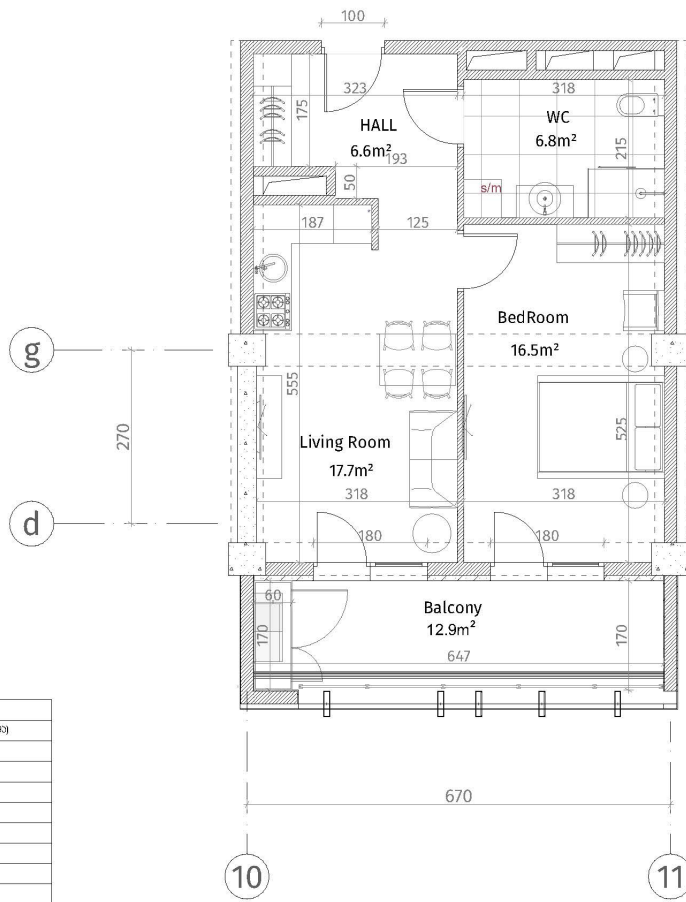

ისანი პარკი

ბლოკი D

სართული 30

ბინა #422
48.8+12.9=61.7

შენიშვნები	
	ჩინი-პარკი (პარკი, ფილა)
	ბლოკი-პარკი (100-150-200 მმ)
	ბლოკი-პარკი (250 მმ)
	ჩინი (500-500 მმ)
	ბინის პარკი-პარკი
	თბილისი-პარკი ფილა
	ფორმირებული პარკი
შენიშვნები	
ბინის პარკი-პარკი: 2.85 ა.	
ბინის პარკი-პარკი: 2.55 ა.	