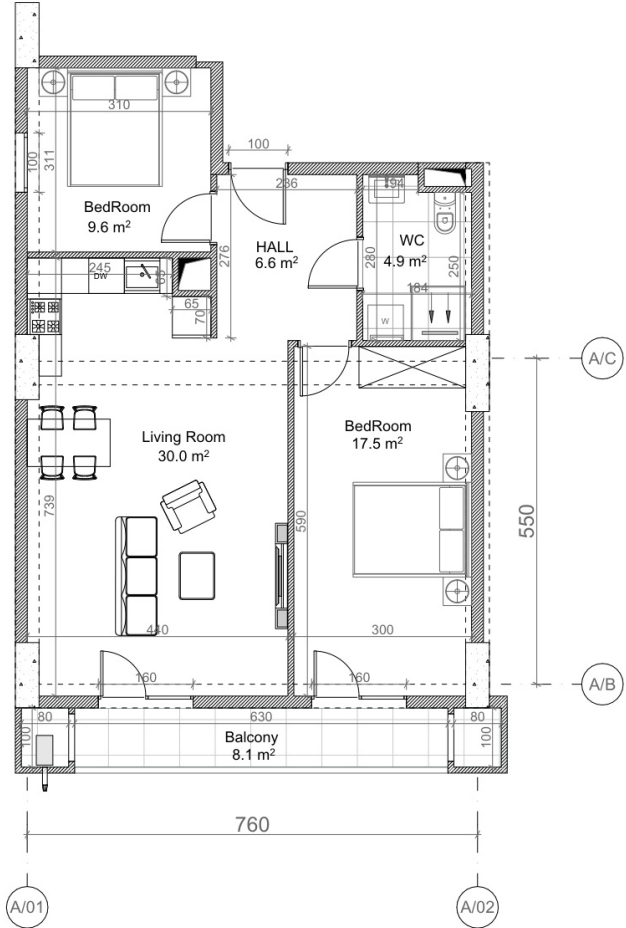

ურბან ისტ  
 სართული 3  
 ბინა #3  
 70.5+8.1=78.6

უკანალი ნიშნები	
	რძინა-ბაძინი (კოქლორა, ღინფარაბა)
	ბალკონი, უკულო (100, 200 აბ)
	რინული (500-400 აბ)
	ბაბინი პონინინალი
	თბაბინ-მუნინი ფილი
<b>პარინი სინბული</b> ბოქინული ინბაბინინ პარაბა: 3.0 ა. ბოქინული ინბაბინინ რინბლინბა: 2.7 ა.	