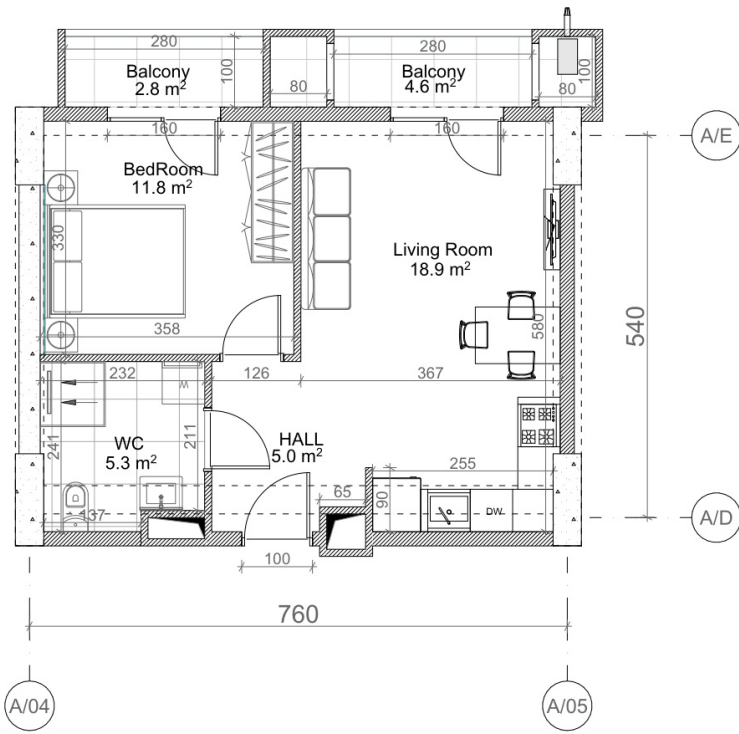

ურბან ისთ
 სართული 3
 ბინა #7
 42.0+7.4=49.4

ქანდაკების	
	რძინა-ბაჰოჩი (ქოლორა, ღინფრაჰა)
	ბლოკის კაჰული (100-200 მმ)
	რძინა (500-400 მმ)
	ჰაბის კალენიჰაჰული
	თგაჰირ-ჰუჰოჰ ფილა
ჰაჰის სინაჰული	
მოჰიჰული იგაჰიჰინა ჰაჰაჰული: 3.0 მ.	
მოჰიჰული იგაჰიჰინა რძინაჰაჰული: 2.7 მ.	