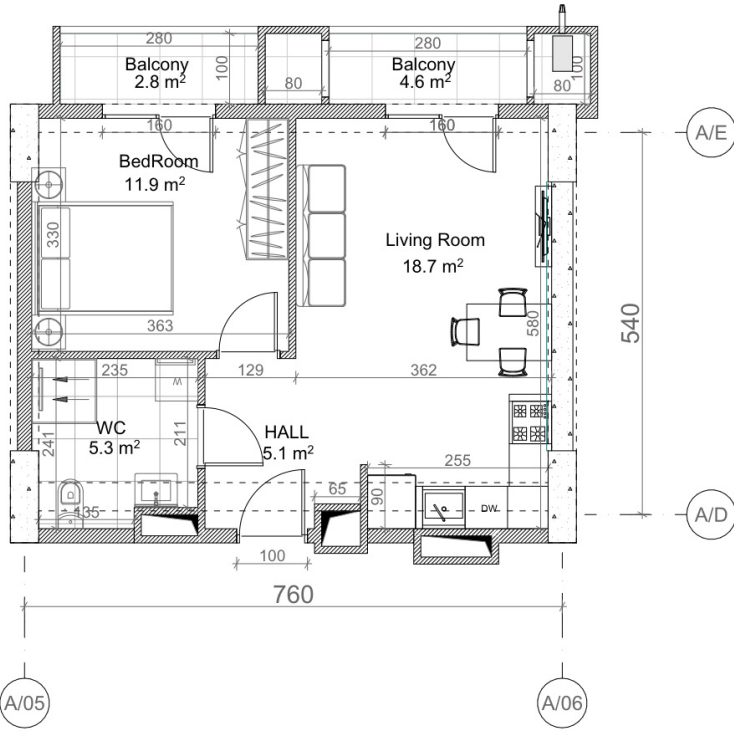

ურბან ისთ
 სართული 3
 ბინა #8
 42.0+7.4=49.4

ქანდაკებისა	
	რინგ-ბაჰიში (ქოლორა, ღიფრაჰა)
	ბლოკის კაფოლი (100-200 მმ)
	რინგოლი (500-400 მმ)
	ვახიის კალმინგინალი
	თგამირ-მუბოის ფილა
ჰაინ სინგოლი	
მოცინული იგაბინა კარაჰი: 3.0 მ.	
მოცინული იგაბინა რინგოლი: 2.7 მ.	