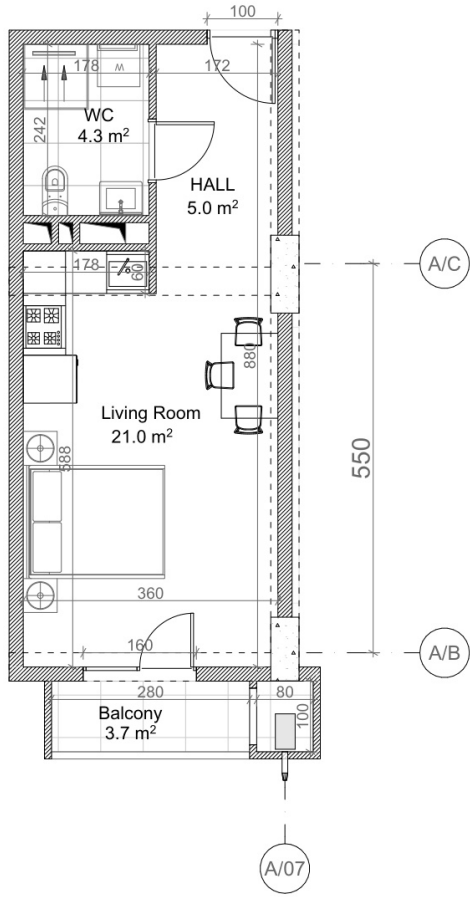

ურბან ისტ
სართული 4
ბინა #40
31.0+3.7=34.7

შენიშვნა	
	სართული (კოქონა, ლიფტოვანი)
	ბალკონი (100-200 მ²)
	სართული (500-400 მ²)
	ბანის სართული
	ბალკონი-სართული
შენიშვნა	
სართული იტალიური კვარტალი, 3.0 მ.	
სართული იტალიური კვარტალი, 2.7 მ.	