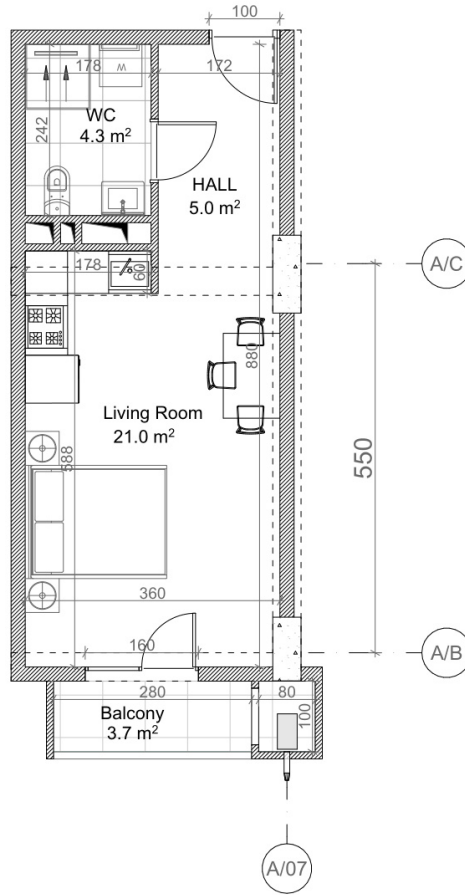

ურბან ისტ
სართული 5
ბინა #62
31.0+3.7=34.7

შენიშვნები	
	სამზარეულო (კოქონა, ღრმადი)
	ბალკონი, ავტოლო (100-200 მმ)
	სამოსახლო (500-400 მმ)
	სამაგიერო, სანაღებო
	სამაგიერო-სამაგიერო
შენიშვნები	
მოცემული მანძილები: კვარტალი: 3.0 მ.	
მოცემული მანძილები: კვარტალი: 2.7 მ.	