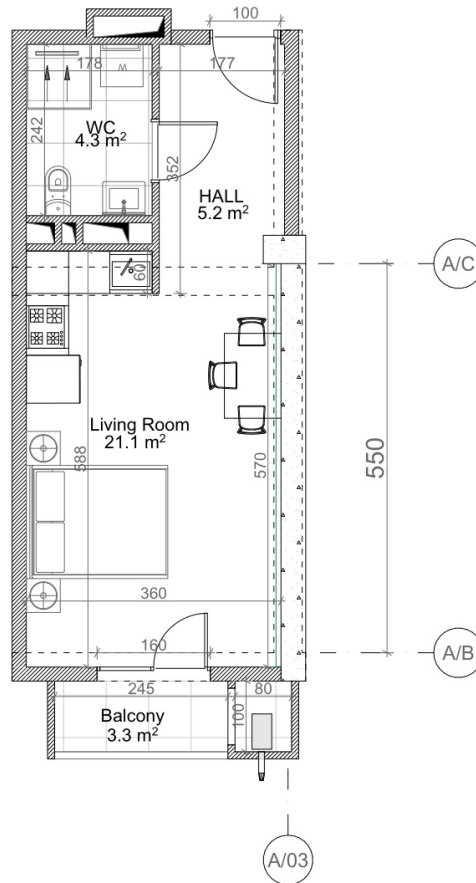

თეთრი
პეპერი

ურბან ისტ

სართული 6

ბინა #67

31.2+3.3=34.5

შენიშვნა	
	სამზარეულო (კოქონა, ტექნიკა)
	სამაგიერო (100-200 მმ)
	სამკვიფრე (500-400 მმ)
	სამაგრი-სამაგრი
	სამაგრი-სამაგრი
შენიშვნა	
შენიშნული მაგრიანი სივრცე: 3.0 მ.	
შენიშნული მაგრიანი სივრცე: 2.7 მ.	