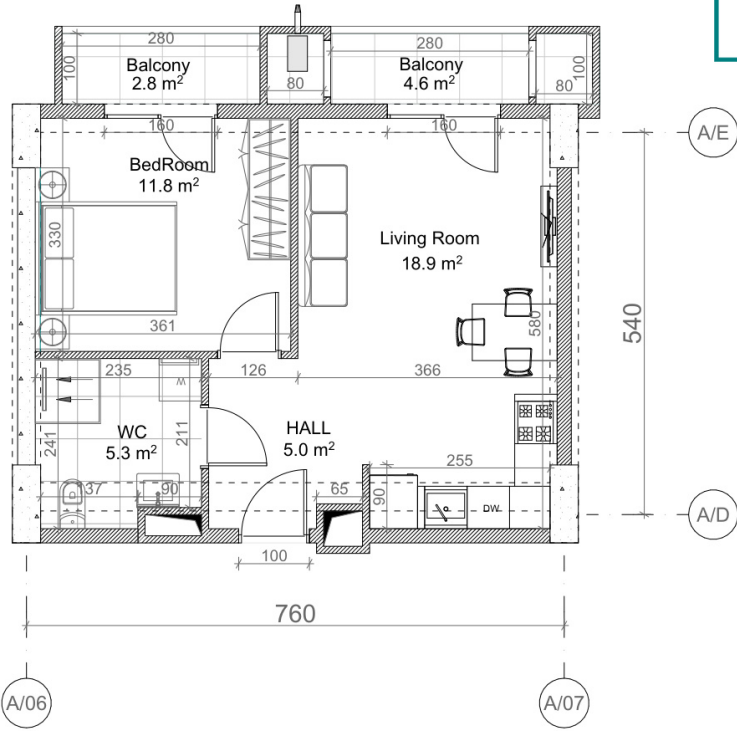

ურბან ისტ
 სართული 6
 ბინა #75
 42.2+7.4=49.6

ქანდაკების	
	რძინა-ბაჰიში (ქოლორა, ღინფრაჰა)
	ბლოკის კაჰული (100-200 მმ)
	რძინა (500-400 მმ)
	ჰაბის კალბინჰაჰული
	თგაჰინ-მუჰის ფილა
ჰაჰის სინჰალი	
მოჰინჰალი იგაჰინჰა ჰაჰალი: 3.0 მ.	
მოჰინჰალი იგაჰინჰა რძინაჰალი: 2.7 მ.	