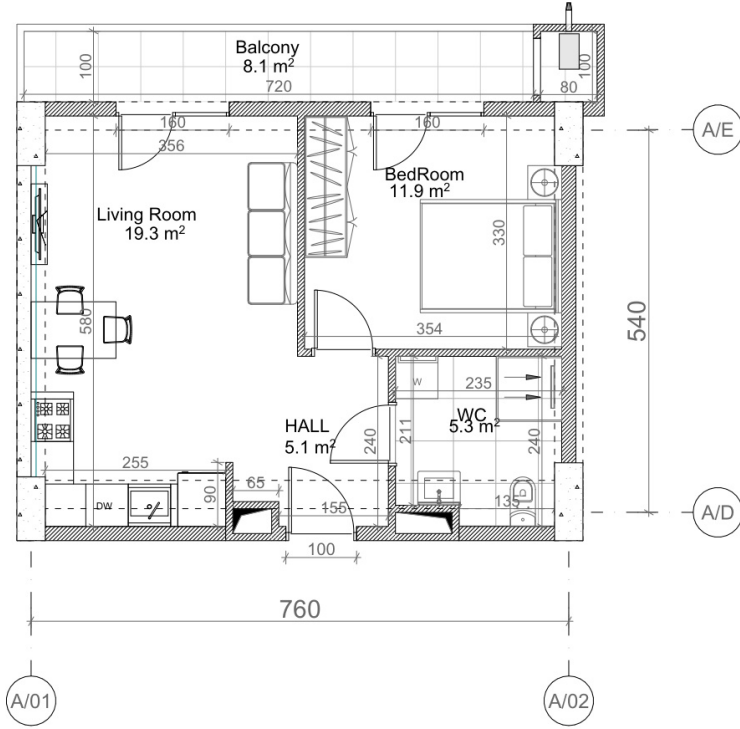

თეთრი
კვაყრები

ურბან ისტ

სართული 8

ბინა #114
42.8+8.1=50.9

ქანდაკების	
	რძინა-ბაჰიში (ქოლორა, ღინფრაჰა)
	ბლონი კაჰილი (100-200 მ)
	რობლი (500-400 მ)
	ბაინი კაჰილი
	თბაჰი-მუჰი ფილი
ჰაინ სინაჰი	
მოცინული იბაჰიონა ჰაჰილი: 3.0 მ.	
მოცინული იბაჰიონა რობლი: 2.7 მ.	