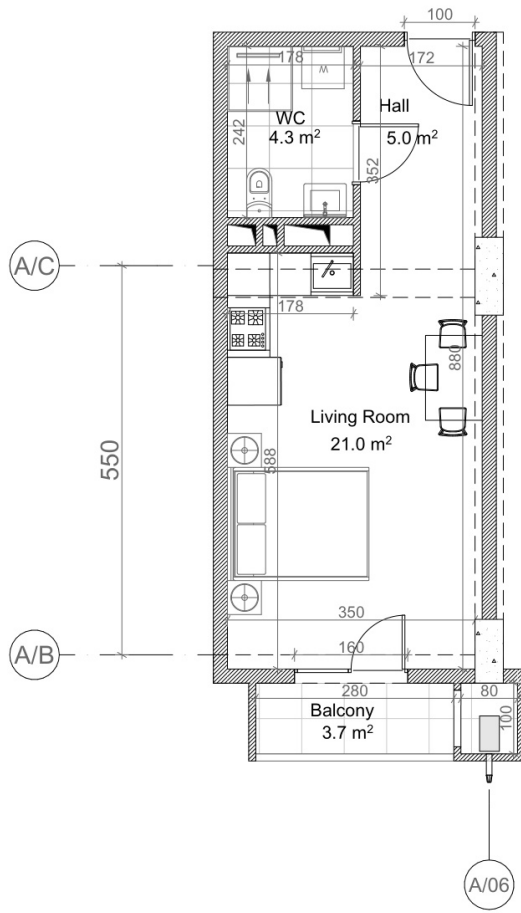

ურბან ისტ  
 სართული 9  
 ბინა #152  
 31.0+3.7=34.7

ქანდაკების	
	რძინა-ბაჰოჩი (ქოლონა, ღიფრაჰა)
	ბლოკი კაჰული (100-200 მმ)
	რბული (500-400 მმ)
	შაბი კაჰინჰაჰი
	თგაჰინ-მუჰი ფილა
ჰაჰინ სინჰული	
მოჰინული იგაჰინჰა ჰაჰაჰი: 3.0 მ.	
მოჰინული იგაჰინჰა რბულიჰა: 2.7 მ.	