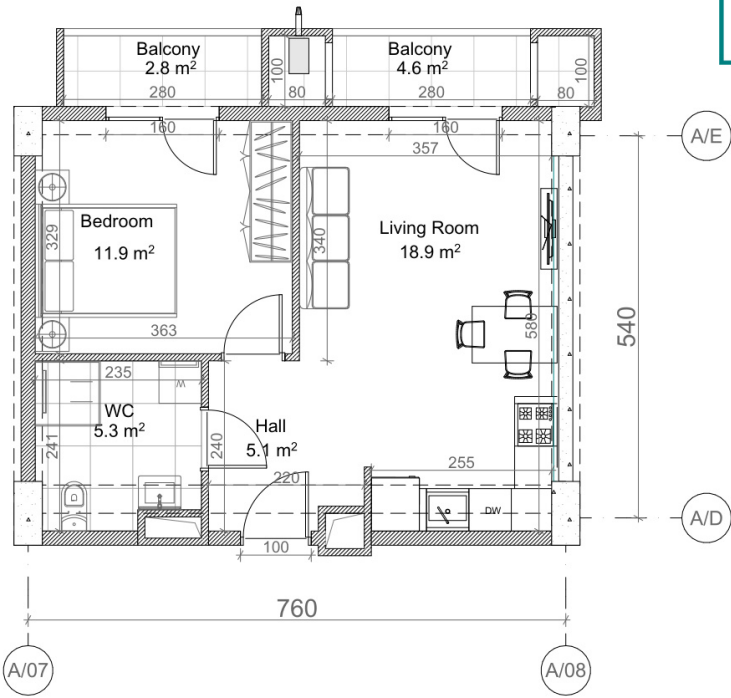

ურბან ისტ  
 სართული 10  
 ბინა #164  
 42.4+7.4=49.8

სასაღებო ნიშნები	
	რთიგა-ბაბუიში (ქოლორა, დიფრაგმა)
	ბლოკიუ კაფაული (100-200 მმ)
	რობლი (500-400 მმ)
	შაბიუ კაღბიშპაული
	თგაბი-მუბიუ ფილა
	ჰაჩი სიწაული
მოციბული იგაბიშპა კაფაული: 3.0 მ.	
მოციბული იგაბიშპა რობლაული: 2.7 მ.	