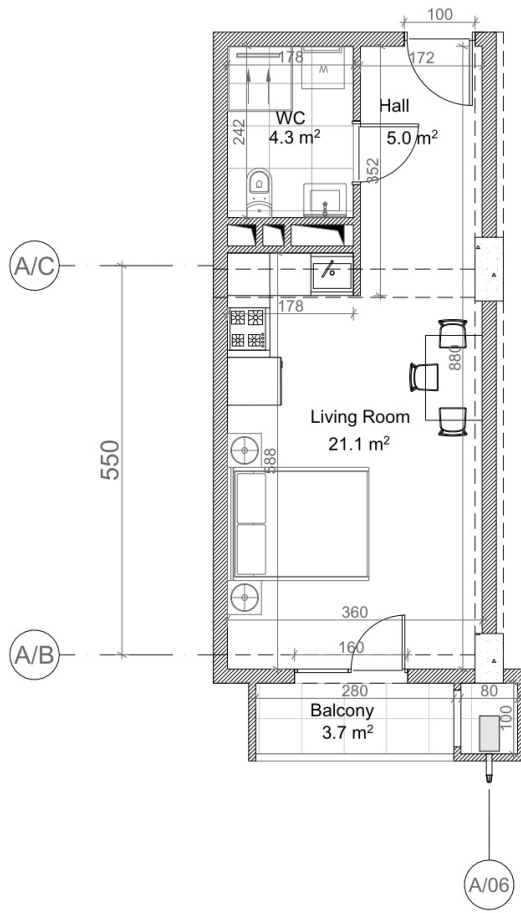

ურბან ისტ  
 სართული 10  
 ბინა #174  
 31.0+3.7=34.7

ქანდაკების	
	რძინა-ბეჭოჩი (ქოლორა, ღიფრაგაჰ)
	ბლოჩოუ კაჟოლი (100-200 მმ)
	რობოლი (500-400 მმ)
	ჰაბი კალმინჰეჰი
	თგაჰო-მუჰო ფილა
ჰაჩინ სინჰოლი	
მოცინოლი იგაჰინჰა ჰაჰაჰა: 3.0 მ.	
მოცინოლი იგაჰინჰა რინჰაჰა: 2.7 მ.	