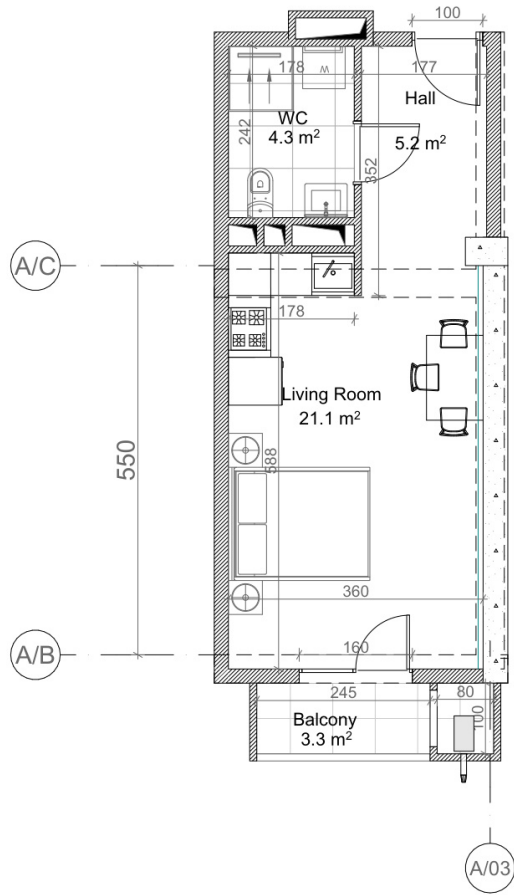

ურბან ისტ  
 სართული 11  
 ბინა #177  
 31.2+3.3=34.5

ქანდაკების	
	რძინა-ბაჰიონი (ქოლონა, ღინფრაჰა)
	ბლონი კაჰული (100-200 მმ)
	რობლი (500-400 მმ)
	ჰაბინ კალმინჰალი
	თგაჰინ-ჰუჰი ფილა
ჰაინ სინჰალი	
მოცინული იგაჰინჰა ჰაჰაჰა: 3.0 მ.	
მოცინული იგაჰინჰა რობლაჰა: 2.7 მ.	