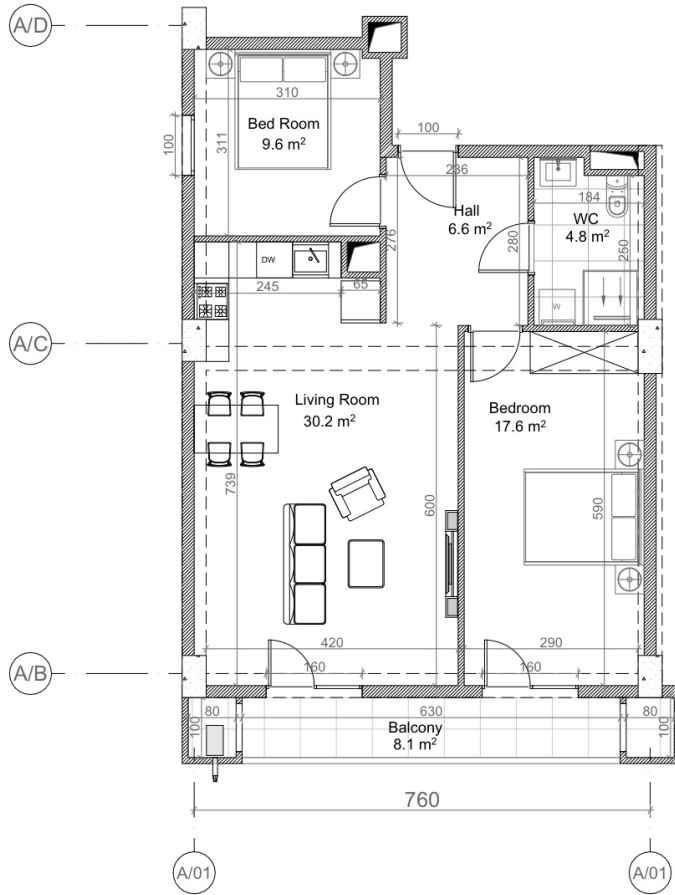

თათი  
კვარტალი

პასაღები	
▲	რამბა-პარკეტი (კოლქოვა, ტოქოფრაბი)
■	პარკეტი (100-200 მმ)
□	პარკეტი (600-400 მმ)
□	პარკეტი (პოლიკარბონატი)
□	თაბაკი-ნაბეჭდი ფილა
□	პარკეტი
მოთხოვნილი იზაბილიანე ჯარაღი: 3.0 მ.	
მოთხოვნილი იზაბილიანე რიგბეჭდი: 2.7 მ.	

ურბან ისტ  
 სართული 11  
 ბინა #179  
 70.7+8.1=78.8