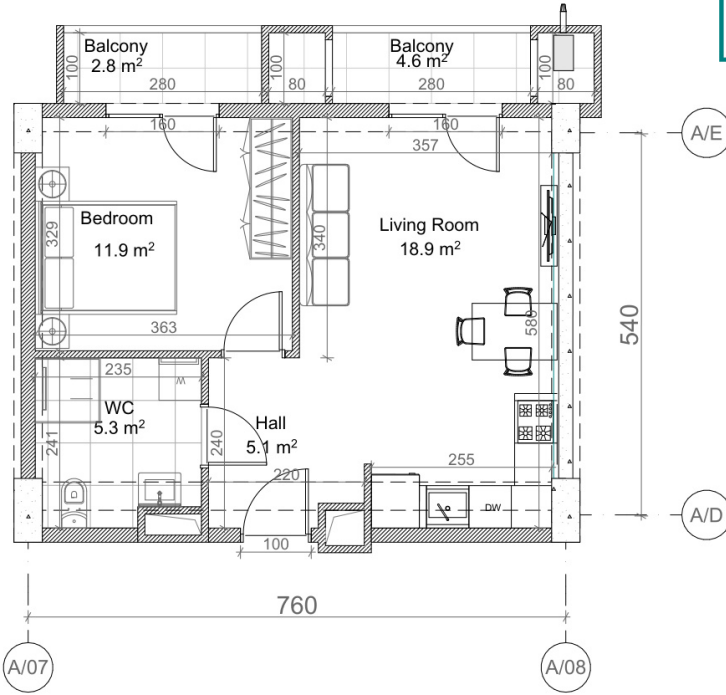

ურბან ისტ
სართული 12
ბინა #208
42.4+7.4=49.8

ქანდაკების	
	რთინა-ბაჰიონი (ქოლორა, დინფრაჰა)
	ბლოკის კაჰული (100-200 მმ)
	რობლი (500-400 მმ)
	ჰაბის კალმინჰული
	თბაჰირ-მუჰი ფილა
	ჰაჰის სინჰული
მოცინული იბაჰინჰა ჰაჰაჰა: 3.0 მ.	
მოცინული იბაჰინჰა რობლაჰა: 2.7 მ.	