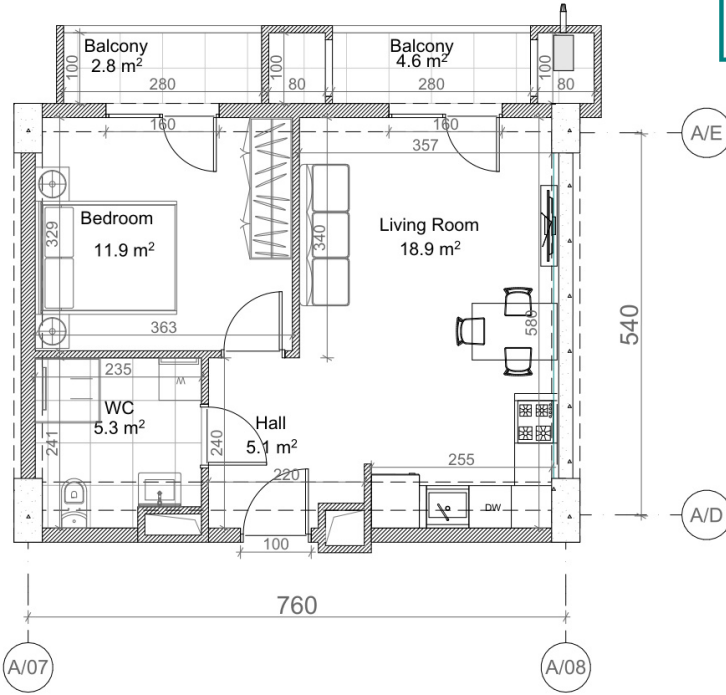

ურბან ისტ

სართული 13

ბინა #230
42.4+7.4=49.8

ქანდაკების	
	რძინა-ბაჭონი (ქოლორა, ღინფრაგა)
	ბლონი კაჭული (100-200 მ)
	რბული (500-400 მ)
	პაბი კაჭონი
	თბაჭირ-ჭიჭი ფილა
ჭაჭინ სინაჭი	
მოჭიჭილი იბაჭიჭინა პაჭაჭი: 3.0 მ.	
მოჭიჭილი იბაჭიჭინა რბულიჭი: 2.7 მ.	