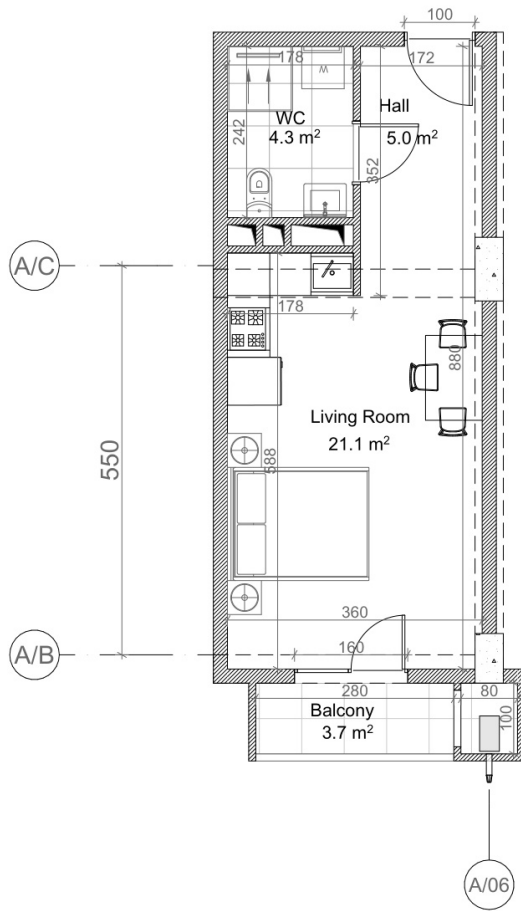

ურბან ისტ  
 სართული 13  
 ბინა #240  
 31.0+3.7=34.7

ქანდაკების	
	რძინა-ბეჭოჩი (ქოლორა, ღიფრაგაჰ)
	ბლოჩოუ კაჟოლი (100-200 მმ)
	რობოლი (500-400 მმ)
	შაბიუ კალმინჰეჰი
	თგაჟირ-მუჰოუ ფილა
ჰაირი სინჯოლი	
მოციოლი იგაჟინჰა პირაჰი: 3.0 მ.	
მოციოლი იგაჟინჰა რობოლი: 2.7 მ.	