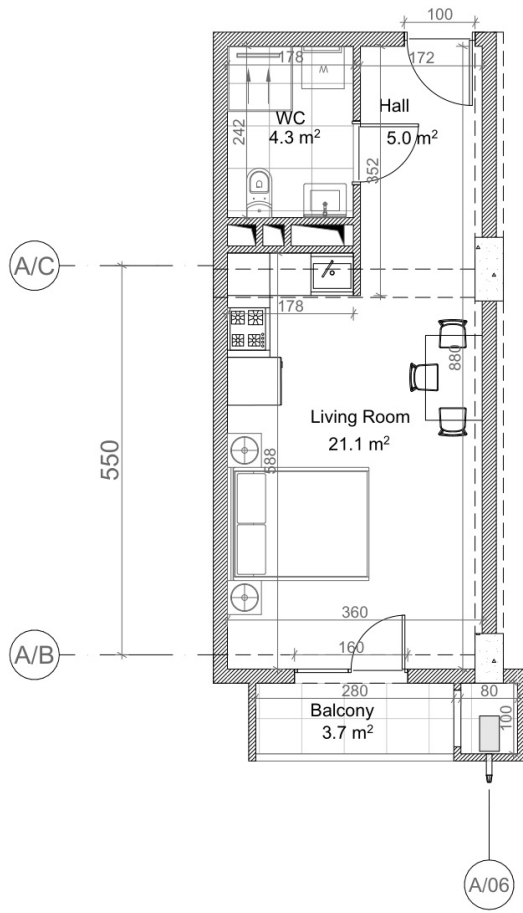

ურბან ისტ
 სართული 15
 ბინა #284
 31.0+3.7=34.7

ქანდაკების	
	რძინა-ბეჭოჩი (ქოლორა, ღიფრაგაჰ)
	ბლოჩოუ კაჟოლი (100-200 მმ)
	რობოლი (500-400 მმ)
	შაბიუ კალმინოვანი
	თბაჭო-მუბოუ ფილა
ჰაინ სინოლი	
მოცილოლი იბაბოჩინა პირაჟი: 3.0 მ.	
მოცილოლი იბაბოჩინა რობოლაჟი: 2.7 მ.	