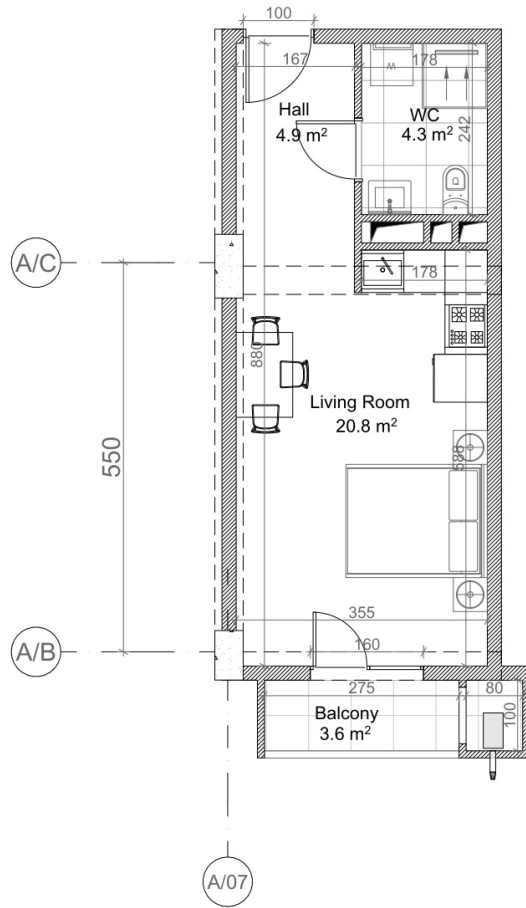

ურბან ისტ
 სართული 16
 ბინა #303
 30.6+3.6=34.2

აქსელერაცია	
	რთიგაბაჰიონი (ქოლონა, ღონფრაგაჰ)
	ბლოკონი კაჰული (100-200 ჰჰ)
	რობლი (500-400 ჰჰ)
	ჰაბონი კალბონიჰაჰლი
	თგაბონი-ჰეჰონი ფილთა
	ჰაჰონი სინჰალი
მოჰონილი თგაბონიჰა ჰაჰაჰლი: 3.0 ჰ.	
მოჰონილი თგაბონიჰა რობლიჰაჰლი: 2.7 ჰ.	