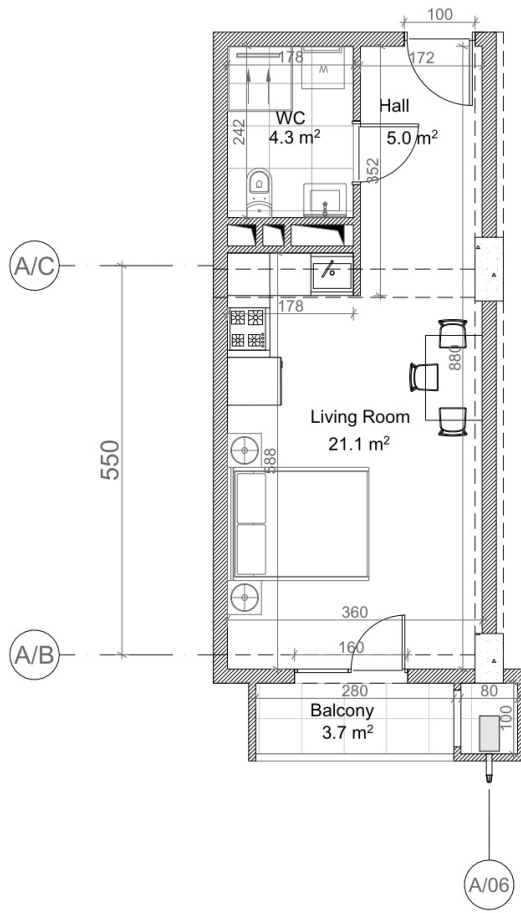

ურბან ისტ
 სართული 16
 ბინა #306
 31.0+3.7=34.7

ქანდაკების	
	რძინა-ბეჭოჩი (ქოლონა, ღიფრაგაჰ)
	ბლოჩოუ კაჟოლი (100-200 მმ)
	როგოლი (500-400 მმ)
	შაბინ კალმინჰეჟოლი
	თგაჟინ-მუჟოუ ფილა
ჰაინ სინჯოლი	
მოციქოლი იგაჟინჰა პერაჟო: 3.0 მ.	
მოციქოლი იგაჟინჰა როგოლი: 2.7 მ.	