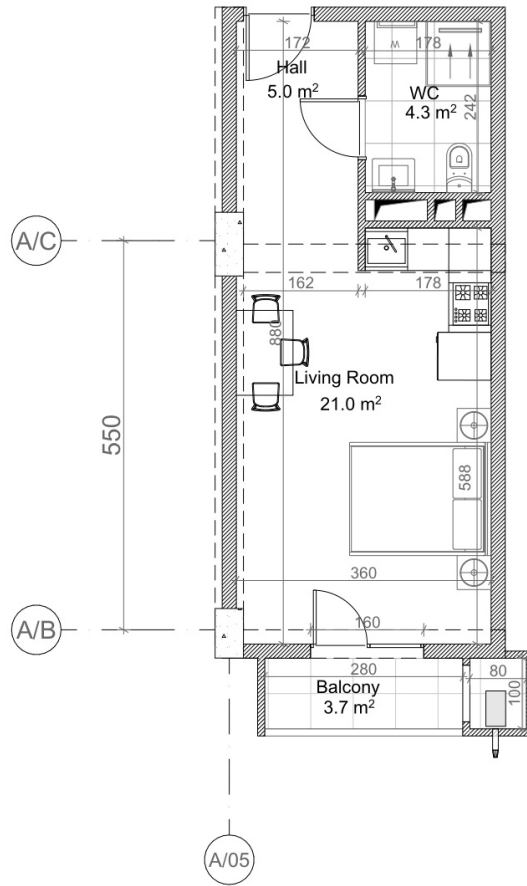

თეთრი
კვარცხატი

ურბან ისტ

სართული 16

ბინა #307

$31.0+3.7=34.7$

აქსელერაცია	
	რთიგაბეჭოი (ქოლორა, ღოფრაგა)
	ბლოიუი კეოლი (100-200 მ)
	რობლი (500-400 მ)
	პეიი კოტეიკეი
	თეკოი-მეოი ფილი
	პეიი სივლი
მოიოლი იეიიონე პეიი: 3.0 მ.	
მოიოლი იეიიონე რობლი: 2.7 მ.	